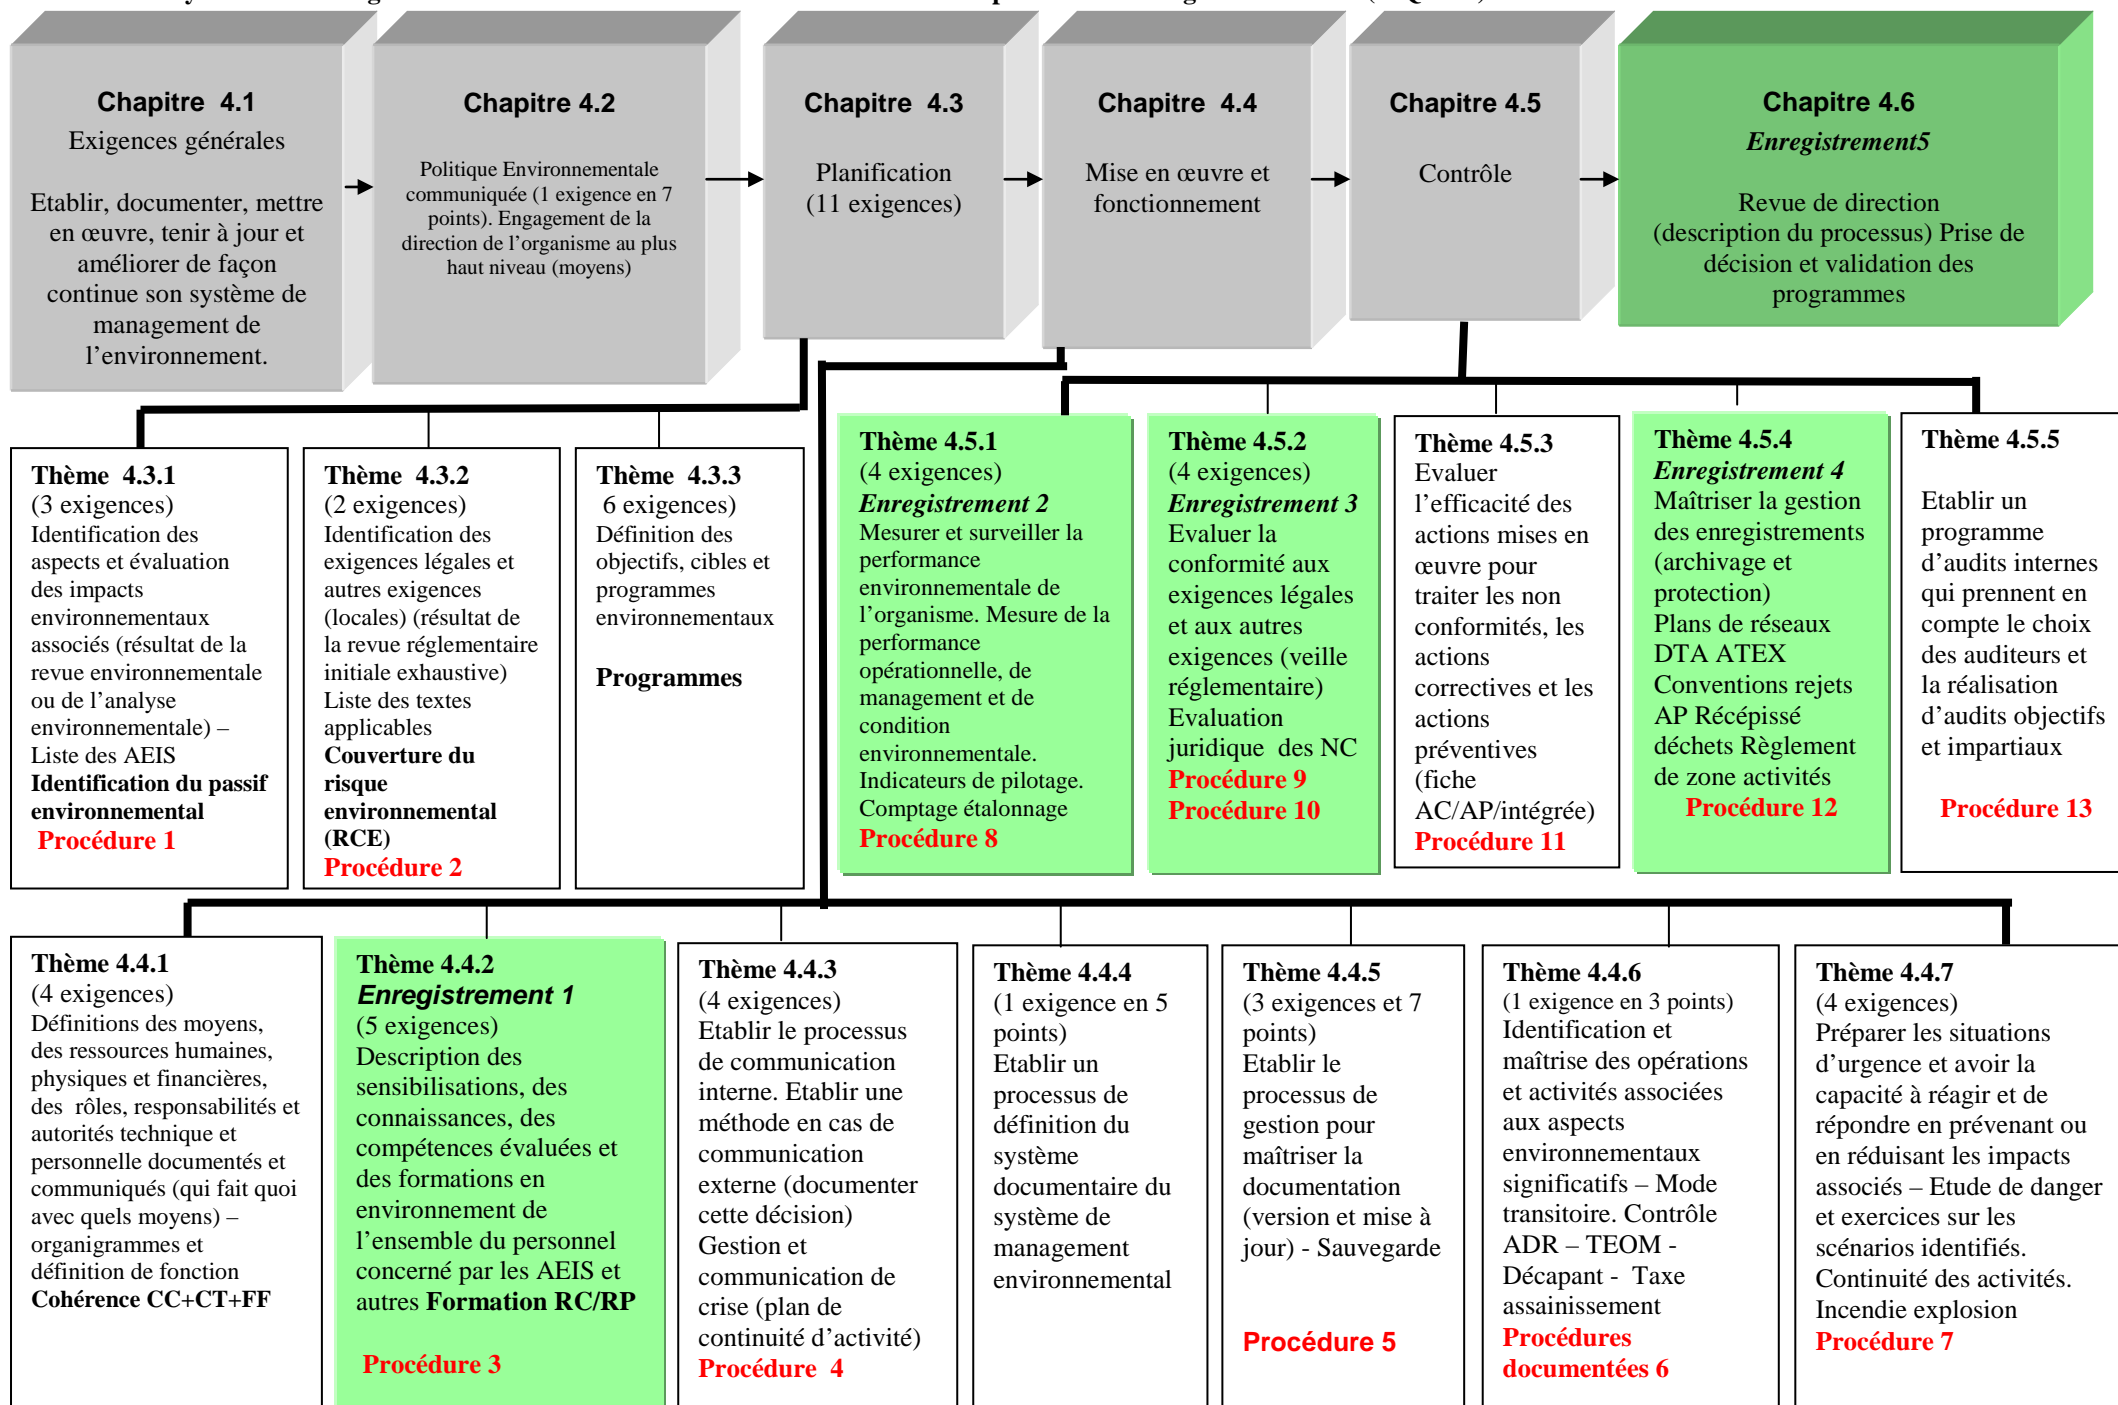

Guide du système de management environnemental – Norme ISO14001 : 2004 – Spécifications et lignes directrices (le Quoi ?)

Guide du système de management environnemental – Norme ISO14004 : 2004 – Principes et techniques de mise en œuvre (le comment ?)